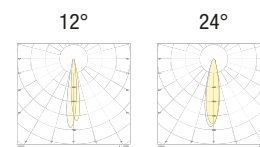

BASIC CODES

L14.

FINISHES

-  **2** Matt black
-  **7** Brushed aluminium

LIGHT BEAM

-  **12** 12°
-  **24** 24°
-  **10** 10°
-  **35** 35°
-  **60** 60°
-  **80** 80°

LED COLOUR

-  **BN** 4000K
-  **BC** 3000K
-  **CC** 2700K